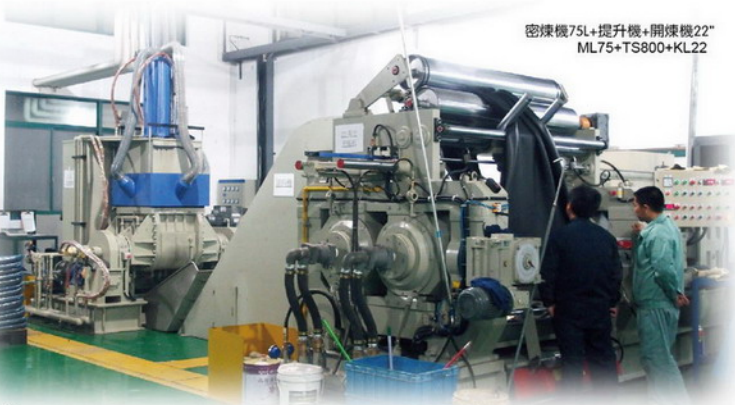

客戶生產綫 Produce lines for our customers

密煉機35L+Z型提升機+開煉機18"
ML35+TSZ700+KL18

密煉機75L+提升機+開煉機22"
ML75+TS800+KL22

客戶生產綫 Produce lines for our customers

密煉機35L+提升機+開煉機18" (氣膠用)
ML35+TS800+KL18 (use for Fluorine rubber)

密煉機75L+開煉機22"+12米吊掛式冷片機
ML75+KL22+LPH12m